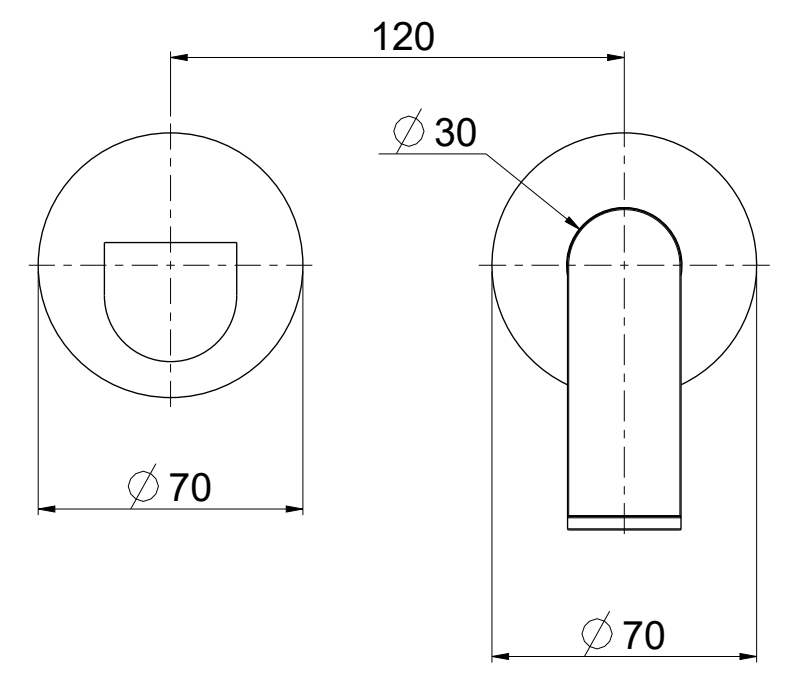

OIOLI
RUBINETTERIE
 e-mail: mattia@oioli.com
 Via Pul Stretta, 10/12
 28024 Gozzano (No) Italy
 Tel. 0322 956338
 Fax 0322 912094

DATA	23/5/2023	VERSIONE	PROGETTO	SCALA	CODICE DISEGNO	
DISEGNATORE	B.F.	1.3		1:2	OIPUEL102RO	
DESCRIZIONE						ARTICOLO
PARTI ESTERNE LAVABO A PARTE PURA 2 PIASTRE						PUEL102RO