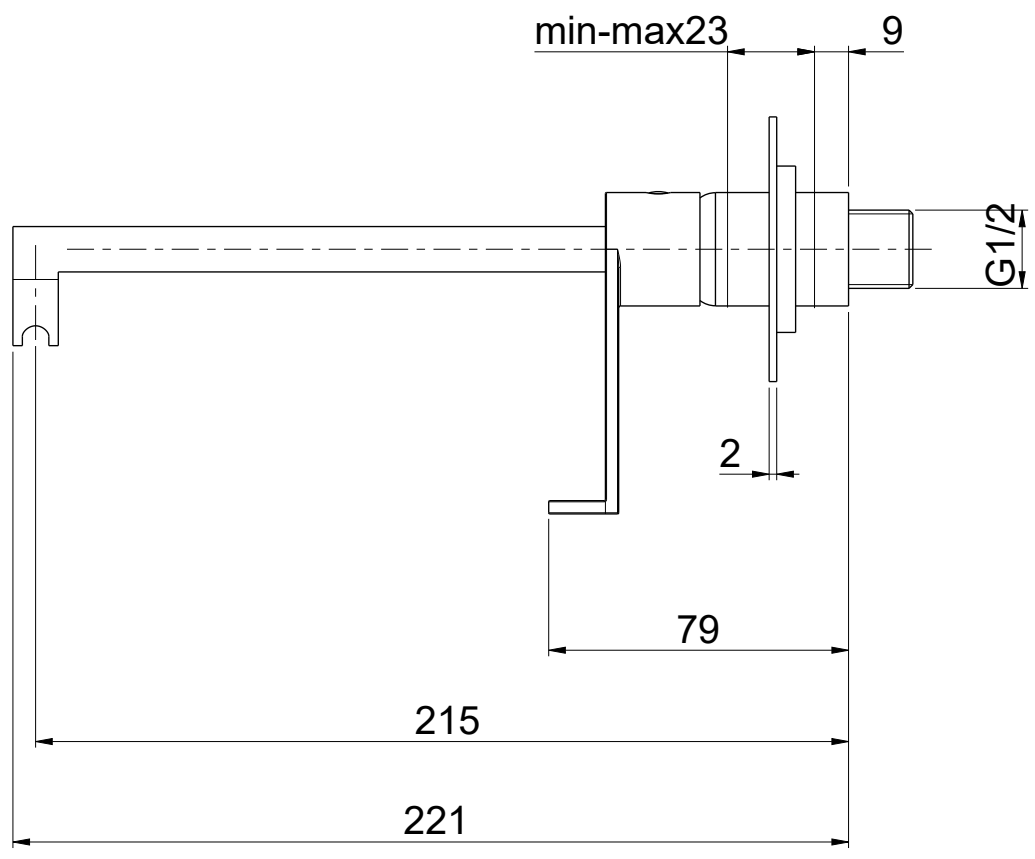

OIOLI
RUBINETTERIE
 e-mail: mattia@oioli.com
 Via Pul Stretta, 10/12
 28024 Gozzano (No) Italy
 Tel. 0322 956338
 Fax 0322 912094

DATA	23/5/2023	VERSIONE	PROGETTO	SCALA	CODICE DISEGNO	
DISEGNATORE	B.F.	1.3		1:2	OIPUEL102RO	
DESCRIZIONE						ARTICOLO
PARTI ESTERNE LAVABO A PARTE PURA 2 PIASTRE						PUEL102RO